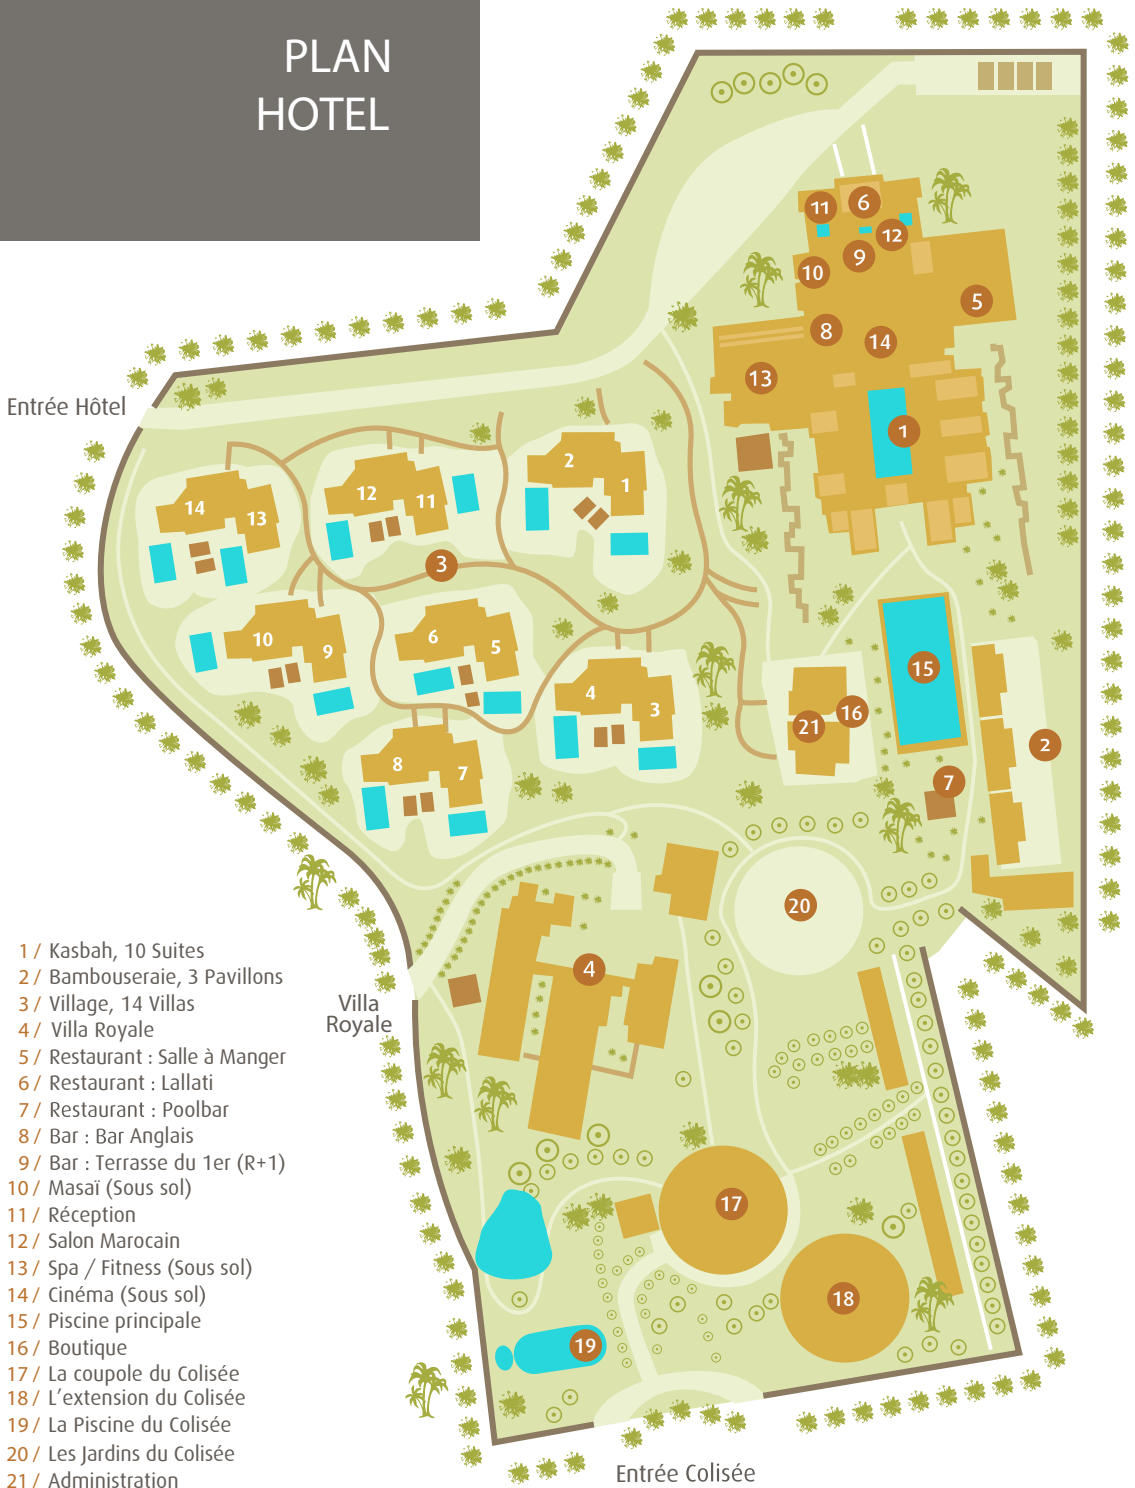

PLAN HOTEL

- 1 / Kasbah, 10 Suites
- 2 / Bambouseraie, 3 Pavillons
- 3 / Village, 14 Villas
- 4 / Villa Royale
- 5 / Restaurant : Salle à Manger
- 6 / Restaurant : Lallati
- 7 / Restaurant : Poolbar
- 8 / Bar : Bar Anglais
- 9 / Bar : Terrasse du 1er (R+1)
- 10 / Masai (Sous sol)
- 11 / Réception
- 12 / Salon Marocain
- 13 / Spa / Fitness (Sous sol)
- 14 / Cinéma (Sous sol)
- 15 / Piscine principale
- 16 / Boutique
- 17 / La coupole du Colisée
- 18 / L'extension du Colisée
- 19 / La Piscine du Colisée
- 20 / Les Jardins du Colisée
- 21 / Administration